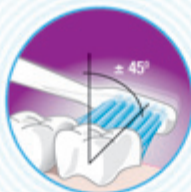

Čistěte prostor mezi zuby a dásněmi

Pohybujte kartáčkem pomalu v úhlu 0 až 45° na obě strany zubů. Příliš netlačte, dotýkejte se pouze konečky vláken.