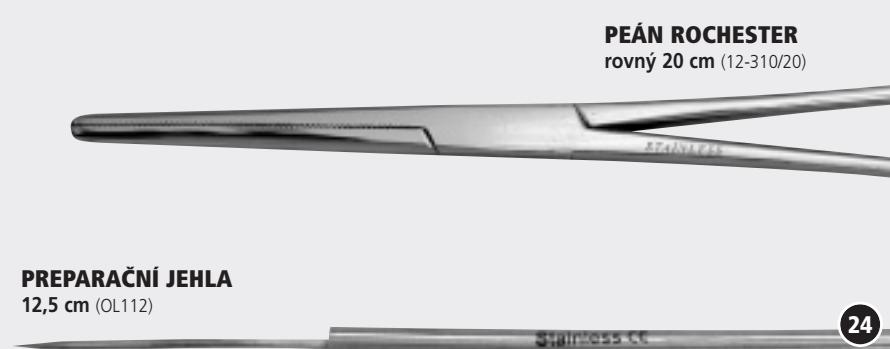

PINZETA ANATOMICKÁ ŠPIČATÁ
na třísky 14 cm (5G-207), 9 cm (10-802-09)

Chirurgické nástroje

PEÁN ROCHESTER
rovný 20 cm (12-310/20)