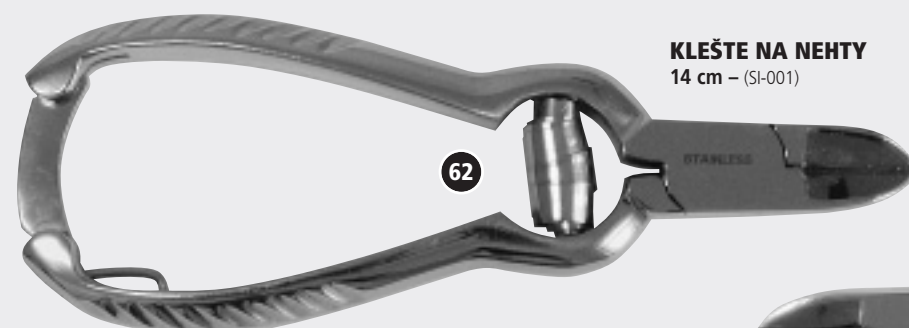

Kosmetické a pedikérské nástroje

PINZETA KOSMETICKÁ – epilační
rovná 9 cm, špičatá (SI-013)

PINZETA KOSMETICKÁ – epilační
7 cm – rovná hrana (SI-015)
9 cm – rovná hrana (SI-016), šikmá hrana (SI-014)

NŮŽKY NA VLASY
15 cm rovné hrotnaté – (SI-008)

NŮŽKY NA NEHTY
9 cm – rovné (SI-019), zahnuté (SI-019Z)

KLEŠTĚ S OČKY
11 cm – (SI-004A)

NŮŽKY NA KŮŽI – jemné
9 cm – rovné (SI-018), zahnuté (SI-018Z)

NŮŽKY NA NEHTY
9 cm – silné, rovné (SI-020)

NŮŽKY PRO DĚTI
9 cm – rovné (SI-023)

NŮŽKY KREJČOVSKÉ
18 cm – (8-0126), 23 cm – (8-0128)

Kosmetické a pedikérské nástroje

KLEŠTĚ NA NEHTY
14 cm – (SI-001)

KLEŠTĚ NA NEHTY
11 cm – (SI-005)

KLEŠTĚ NA NEHTY
13 cm – (SI-002)

NÁHRADNÍ PRUŽINKY KE KLEŠTĚM
možno objednat i samostatně

KLEŠTĚ NA KŮŽI
10 cm – (SI-004)

ŠTÍPÁTKO – KLEŠTĚ NA NEHTY
(SI-504)

NÁHRADNÍ ŽILETKY K SEREŽÁVAČI KŮŽE NA CHODIDLECH SG-309
balení 10 ks

SEREŽÁVAČ KŮŽE NA CHODIDLECH
14,5 cm (SG-309)

PILNÍK SKLENĚNÝ NA ZTVRDLOU KŮŽI, 195 mm
color – různé barvy – (195/4/2-C), čirý – (195/4/2)