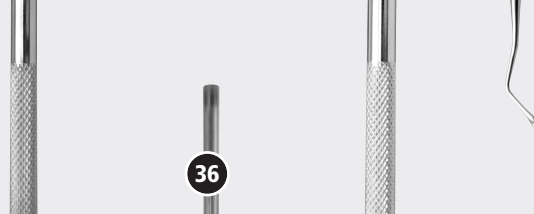

PÁTRADLO
(786-683)