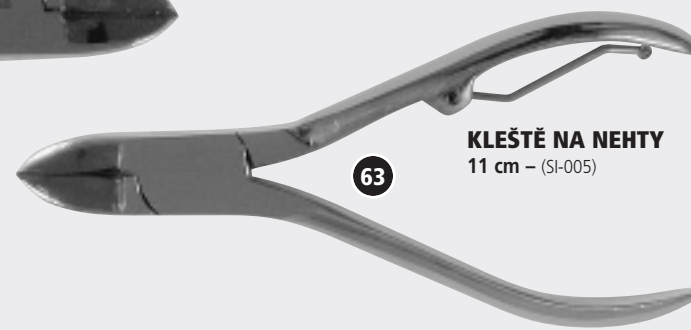

Kosmetické a pedikérské nástroje

PINZETA KOSMETICKÁ – epilační
rovná 9 cm, špičatá (SI-013)

PINZETA KOSMETICKÁ – epilační
7 cm – rovná hrana (SI-015)
9 cm – rovná hrana (SI-016), šikmá hrana (SI-014)

NŮŽKY NA VLASY
15 cm rovné hrotnaté – (SI-008)

NŮŽKY NA NEHTY
9 cm – rovné (SI-019), zahnuté (SI-019Z)

KLEŠTĚ S OČKY
11 cm – (SI-004A)

NŮŽKY NA KŮŽI – jemné
9 cm – rovné (SI-018), zahnuté (SI-018Z)

NŮŽKY NA NEHTY
9 cm – silné, rovné (SI-020)

NŮŽKY PRO DĚTI
9 cm – rovné (SI-023)

NŮŽKY KREJČOVSKÉ
18 cm – (8-0126), 23 cm – (8-0128)

Kosmetické a pedikérské nástroje

KLEŠTĚ NA NEHTY
14 cm – (SI-001)

KLEŠTĚ NA NEHTY
11 cm – (SI-005)

KLEŠTĚ NA NEHTY
13 cm – (SI-002)

NÁHRADNÍ PRUŽINKY KE KLEŠTĚM
možno objednat i samostatně

KLEŠTĚ NA KŮŽI
10 cm – (SI-004)

ŠTÍPÁTKO – KLEŠTĚ NA NEHTY
(SI-504)

NÁHRADNÍ ŽILETKY K SEREŽÁVAČI KŮŽE NA CHODIDLECH SG-309
balení 10 ks

SEREŽÁVAČ KŮŽE NA CHODIDLECH
14,5 cm (SG-309)

PILNÍK SKLENĚNÝ NA ZTVRDLOU KŮŽI, 195 mm
color – různé barvy – (195/4/2-C), čirý – (195/4/2)