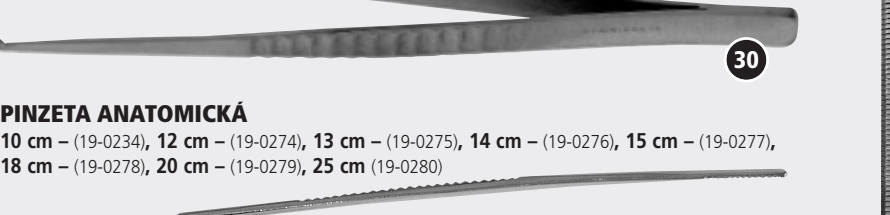

PINZETA ZUBNÍ
lomená 16 cm – (99-1026), 13 cm (99-1022)