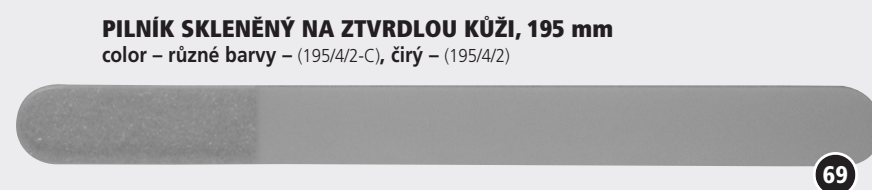

KLEŠTĚ NA KŮŽI
10 cm – (SI-004)

ŠTÍPÁTKO – KLEŠTĚ NA NEHTY
(SI-504)

NÁHRADNÍ ŽILETKY K SEREŽÁVAČI KŮŽE NA CHODIDLECH SG-309
balení 10 ks

SEREŽÁVAČ KŮŽE NA CHODIDLECH
14,5 cm (SG-309)

PILNÍK SKLENĚNÝ NA ZTVRDLOU KŮŽI, 195 mm
color – různé barvy – (195/4/2-C), čirý – (195/4/2)

PILNÍK SKLENĚNÝ NA NEHTY, 135 mm
color – různé barvy – (135/2/2-C), čirý – (135/2/2)

PILNÍK SKLENĚNÝ NA NEHTY, 90 mm
color – různé barvy (90/2/2-C)

PILNÍK SKLENĚNÝ NA NEHTY, 90 mm
Čirý (90/2/2)

PDK kódy sdělíme na požádání