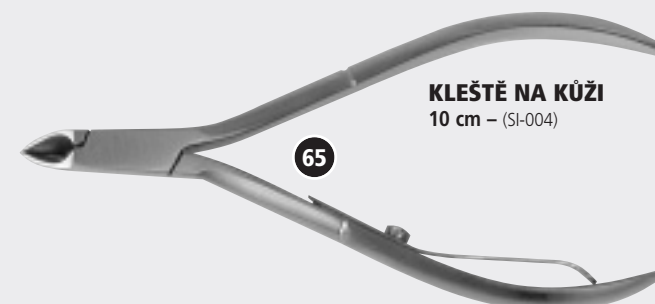

NŮŽKY NA NEHTY
9 cm – rovné (SI-019), zahnuté (SI-019Z)

KLEŠTĚ S OČKY
11 cm – (SI-004A)

NŮŽKY NA KŮŽI – jemné
9 cm – rovné (SI-018), zahnuté (SI-018Z)

NŮŽKY NA NEHTY
9 cm – silné, rovné (SI-020)

NŮŽKY PRO DĚTI
9 cm – rovné (SI-023)

NŮŽKY KREJČOVSKÉ
18 cm – (8-0126), 23 cm – (8-0128)

Kosmetické a pedikérské nástroje

KLEŠTĚ NA NEHTY
14 cm – (SI-001)

KLEŠTĚ NA NEHTY
11 cm – (SI-005)

KLEŠTĚ NA NEHTY
13 cm – (SI-002)

NÁHRADNÍ PRUŽINKY KE KLEŠTĚM
možno objednat i samostatně

KLEŠTĚ NA KŮŽI
10 cm – (SI-004)

ŠTÍPÁTKO – KLEŠTĚ NA NEHTY
(SI-504)

NÁHRADNÍ ŽILETKY K SEREŽÁVAČI KŮŽE NA CHODIDLECH SG-309
balení 10 ks

SEREŽÁVAČ KŮŽE NA CHODIDLECH
14,5 cm (SG-309)

PILNÍK SKLENĚNÝ NA ZTVRDLOU KŮŽI, 195 mm
color – různé barvy – (195/4/2-C), čirý – (195/4/2)