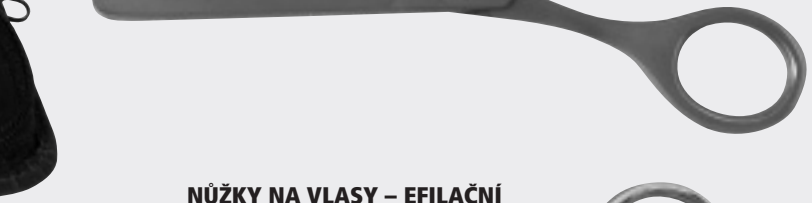

NŮŽKY NA VLASY – EFILAČNÍ
14 cm – (5G-126)

NŮŽKY NA VLASY – EFILAČNÍ
16 cm s opěrkou (5G-127)