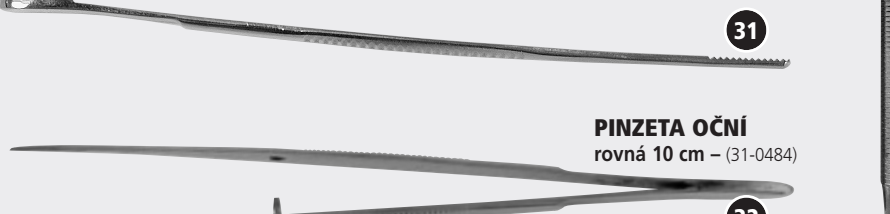

Chirurgické nástroje

Chirurgické nástroje

Kosmetické a pedikérské nástroje

ŠKRABKA NA PATY
kov 18 cm – (JV-2007)